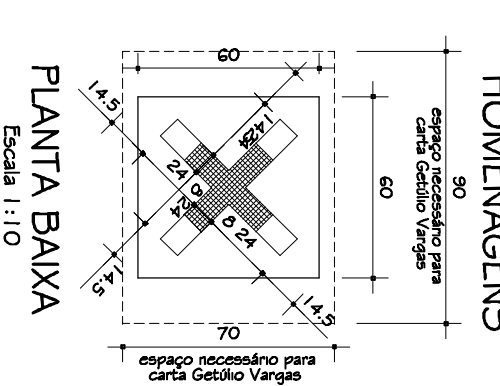

RUA PRAÇA ALDIO FERREIRA

RUA BENTO GONÇALVES

RUA PRAÇA ALDIO FERREIRA

PEDESTAL PARA PLACAS DE HOMENAGENS

PEDESTAL PARA PLACAS DE HOMENAGENS

PLANTA BAIXA Escala 1:10

POSTES PARA FIXAÇÃO DAS PLACAS INDICATIVAS Escala 1:10

PIRA FOGO SIMBÓLICO Escala 1:10

PLACAS DE IDENTIFICAÇÃO DE ESPÉCIES DE ARBORIZAÇÃO Escala 1:10

DETALHE MESA

PLANTA BAIXA

CORTE A-A'

Rua Maria Fátima de Almeida Campos 425 - Centro - Goiânia - GO - CEP: 74060-000 - Fone: (51) 3335-1233

LOCAL DA OBRA: Rua Bento Gonçalves, esquina com as Ruas Praça Aldo Ferreira - Bairro Centro

PROPRIETÁRIO: PREFEITURA MUNICIPAL DE GURUÁ

ARQUITETO: JOSÉ OLIVEIRA DA NATIVIDADE

ÁREA DO PROJETO: 2.061,21 m<sup>2</sup>

ÁREA DE IMPLANTAÇÃO: 2.061,21 m<sup>2</sup>

ESCALA: indicadas

DATA: Novembro 2010

01