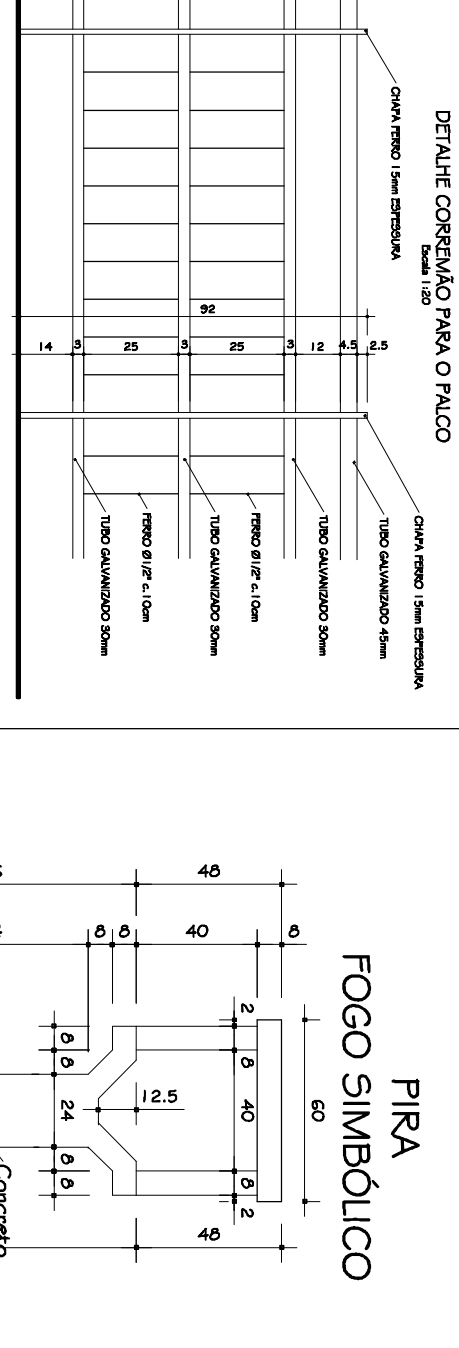

RUA PRAÇA ALDIO FERREIRA

RUA BENTO GONÇALVES

RUA PRAÇA ALDIO FERREIRA

PEDESTAL PARA PLACAS DE HOMENAGENS

PEDESTAL PARA PLACAS DE HOMENAGENS

PLANTA BAIXA Escala 1:10

POSTES PARA FIXAÇÃO DAS PLACAS INDICATIVAS Escala 1:10

PIRA FOGO SIMBÓLICO Escala 1:10

PLACAS DE IDENTIFICAÇÃO DE ESPÉCIES DE ARBORIZAÇÃO Escala 1:10

DETALHE MESA

PLANTA BAIXA

CORTE A-A'

Rua Maria Fátima de Almeida Campos 425 - Centro - Goiânia - GO - CEP: 74060-000 - Fone: (51) 3335-1233

LOCAL DA OBRA: Rua Bento Gonçalves, esquina com as Ruas Praça Aldo Ferreira - Bairro Centro

PROPRIETÁRIO: PREFEITURA MUNICIPAL DE GURUÁ

ARQUITETO: JOSÉ OLIVEIRA DA NATIVIDADE

ÁREA DO PROJETO: 2.061,21 m<sup>2</sup>

ÁREA DE IMPLANTAÇÃO: 2.061,21 m<sup>2</sup>

ESCALA: indicadas

DATA: Novembro 2010

01