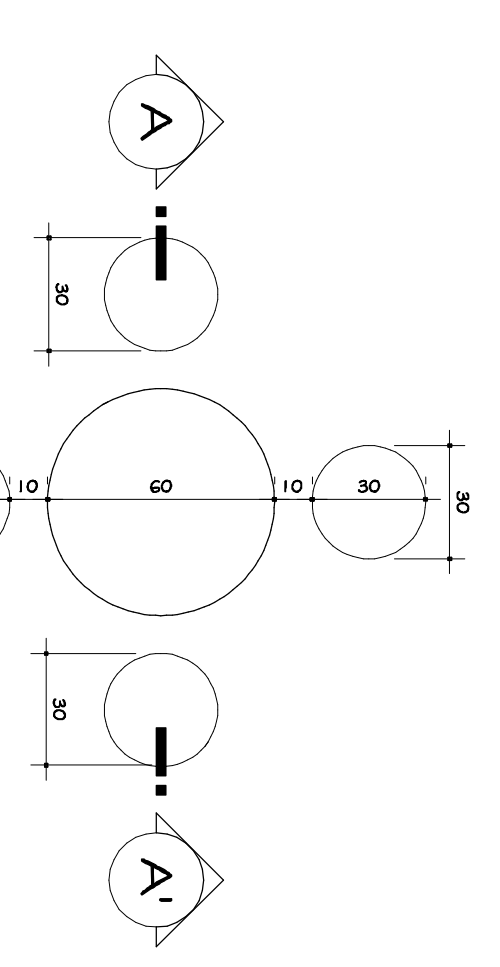

RUA PRAÇA ALDIO FERREIRA

RUA BENTO GONÇALVES

RUA PRAÇA ALDIO FERREIRA

PEDESTAL PARA PLACAS DE HOMENAGENS

PEDESTAL PARA PLACAS DE HOMENAGENS

PLANTA BAIXA Escala 1:10

POSTES PARA FIXAÇÃO DAS PLACAS INDICATIVAS Escala 1:10

PIRA FOGO SIMBÓLICO Escala 1:10

PLACAS DE IDENTIFICAÇÃO DE ESPÉCIES DE ARBORIZAÇÃO Escala 1:10

DETALHE MESA

PLANTA BAIXA

CORTE A-A'

Rua Maria Fátima de Almeida Campos 425 - Centro - Goiânia - GO - CEP: 74060-000 - Fone: (51) 3335-1233

LOCAL DA OBRA: Rua Bento Gonçalves, esquina com as Ruas Praça Aldo Ferreira - Bairro Centro

PROPRIETÁRIO: PREFEITURA MUNICIPAL DE GURUÁ

ARQUITETO: JOSÉ OLIVEIRA DA NATIVIDADE

ÁREA DO PROJETO: 2.061,21 m<sup>2</sup>

ÁREA DE IMPLANTAÇÃO: 2.061,21 m<sup>2</sup>

ESCALA: indicadas

DATA: Novembro 2010

01