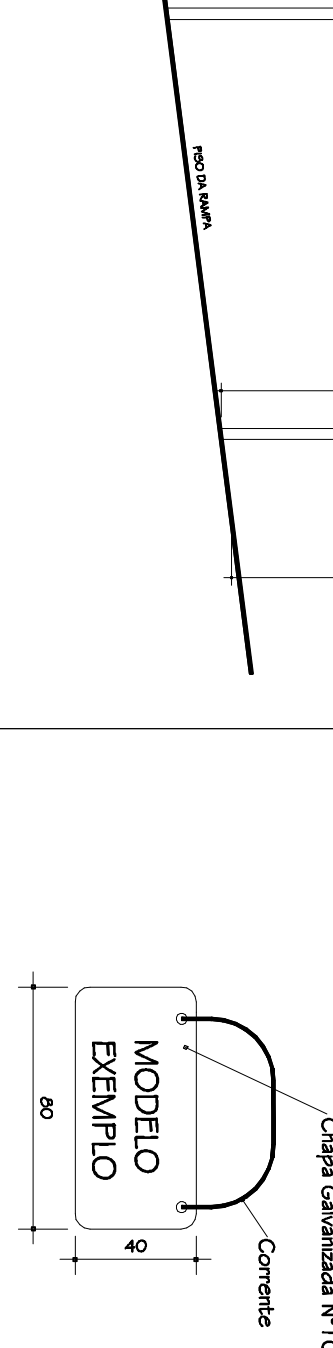

RUA PRAÇA ALDIO FERREIRA

RUA BENTO GONÇALVES

RUA PRAÇA ALDIO FERREIRA

PEDESTAL PARA PLACAS DE HOMENAGENS

PEDESTAL PARA PLACAS DE HOMENAGENS

PLANTA BAIXA Escala 1:10

POSTES PARA FIXAÇÃO DAS PLACAS INDICATIVAS Escala 1:10

PIRA FOGO SIMBÓLICO Escala 1:10

PLACAS DE IDENTIFICAÇÃO DE ESPÉCIES DE ARBORIZAÇÃO Escala 1:10

DETALHE MESA

PLANTA BAIXA

CORTE A-A'

Rua Maria Fátima de Almeida Campos 425 - Centro - Goiânia - GO - CEP: 74060-000 - Fone: (51) 3335-1233

LOCAL DA OBRA: Rua Bento Gonçalves, esquina com as Ruas Praça Aldo Ferreira - Bairro Centro

PROPRIETÁRIO: PREFEITURA MUNICIPAL DE GURUÁ

ARQUITETO: JOSÉ OLIVEIRA DA NATIVIDADE

ÁREA DO PROJETO: 2.061,21 m<sup>2</sup>