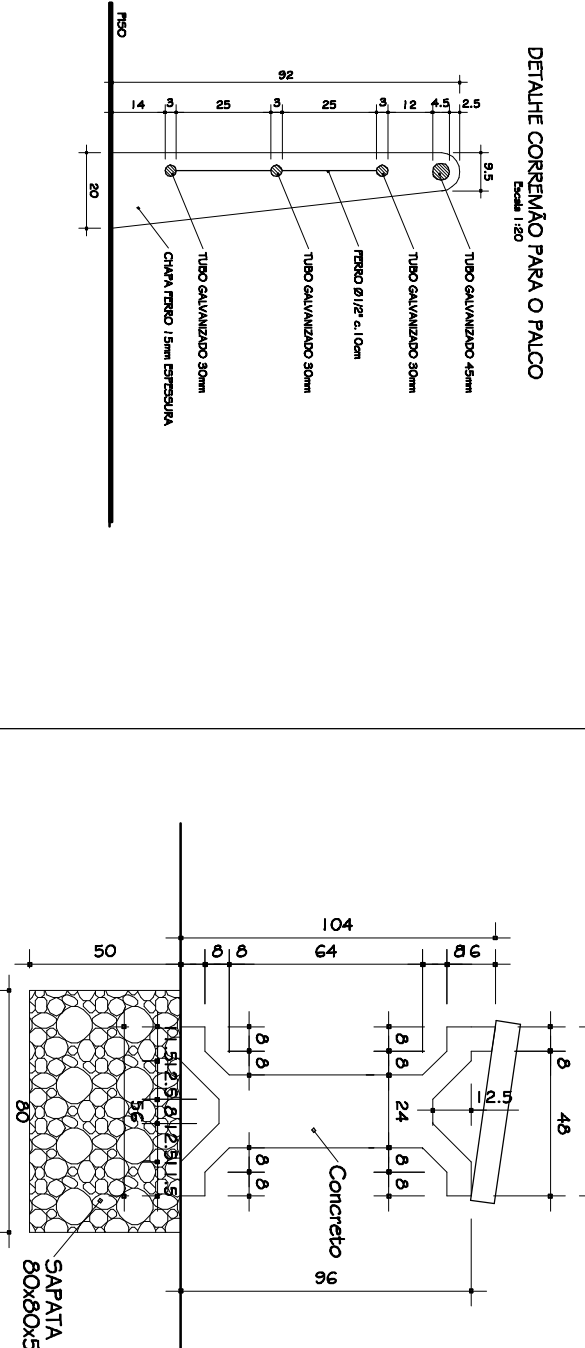

RUA PRAÇA ALDIO FERREIRA

RUA BENTO GONÇALVES

RUA PRAÇA ALDIO FERREIRA

PEDESTAL PARA PLACAS DE HOMENAGENS

PEDESTAL PARA PLACAS DE HOMENAGENS

PLANTA BAIXA Escala 1:10

POSTES PARA FIXAÇÃO DAS PLACAS INDICATIVAS Escala 1:10

PIRA FOGO SIMBÓLICO Escala 1:10

PLACAS DE IDENTIFICAÇÃO DE ESPÉCIES DE ARBORIZAÇÃO Escala 1:10

DETALHE MESA

PLANTA BAIXA

CORTE A-A'

Rua Maria Fátima de Almeida Campos 425 - Centro - Goiânia - GO - CEP: 74060-000 - Fone: (51) 3335-1233

LOCAL DA OBRA: Rua Bento Gonçalves, esquina com as Ruas Praça Aldo Ferreira - Bairro Centro

PROPRIETÁRIO: PREFEITURA MUNICIPAL DE GURUÁ

ARQUITETO: JOSÉ OLIVEIRA DA NATIVIDADE

ÁREA DO PROJETO: 2.061,21 m<sup>2</sup>

ÁREA DE IMPLANTAÇÃO: 2.061,21 m<sup>2</sup>

ESCALA: indicadas

DATA: Novembro 2010

01