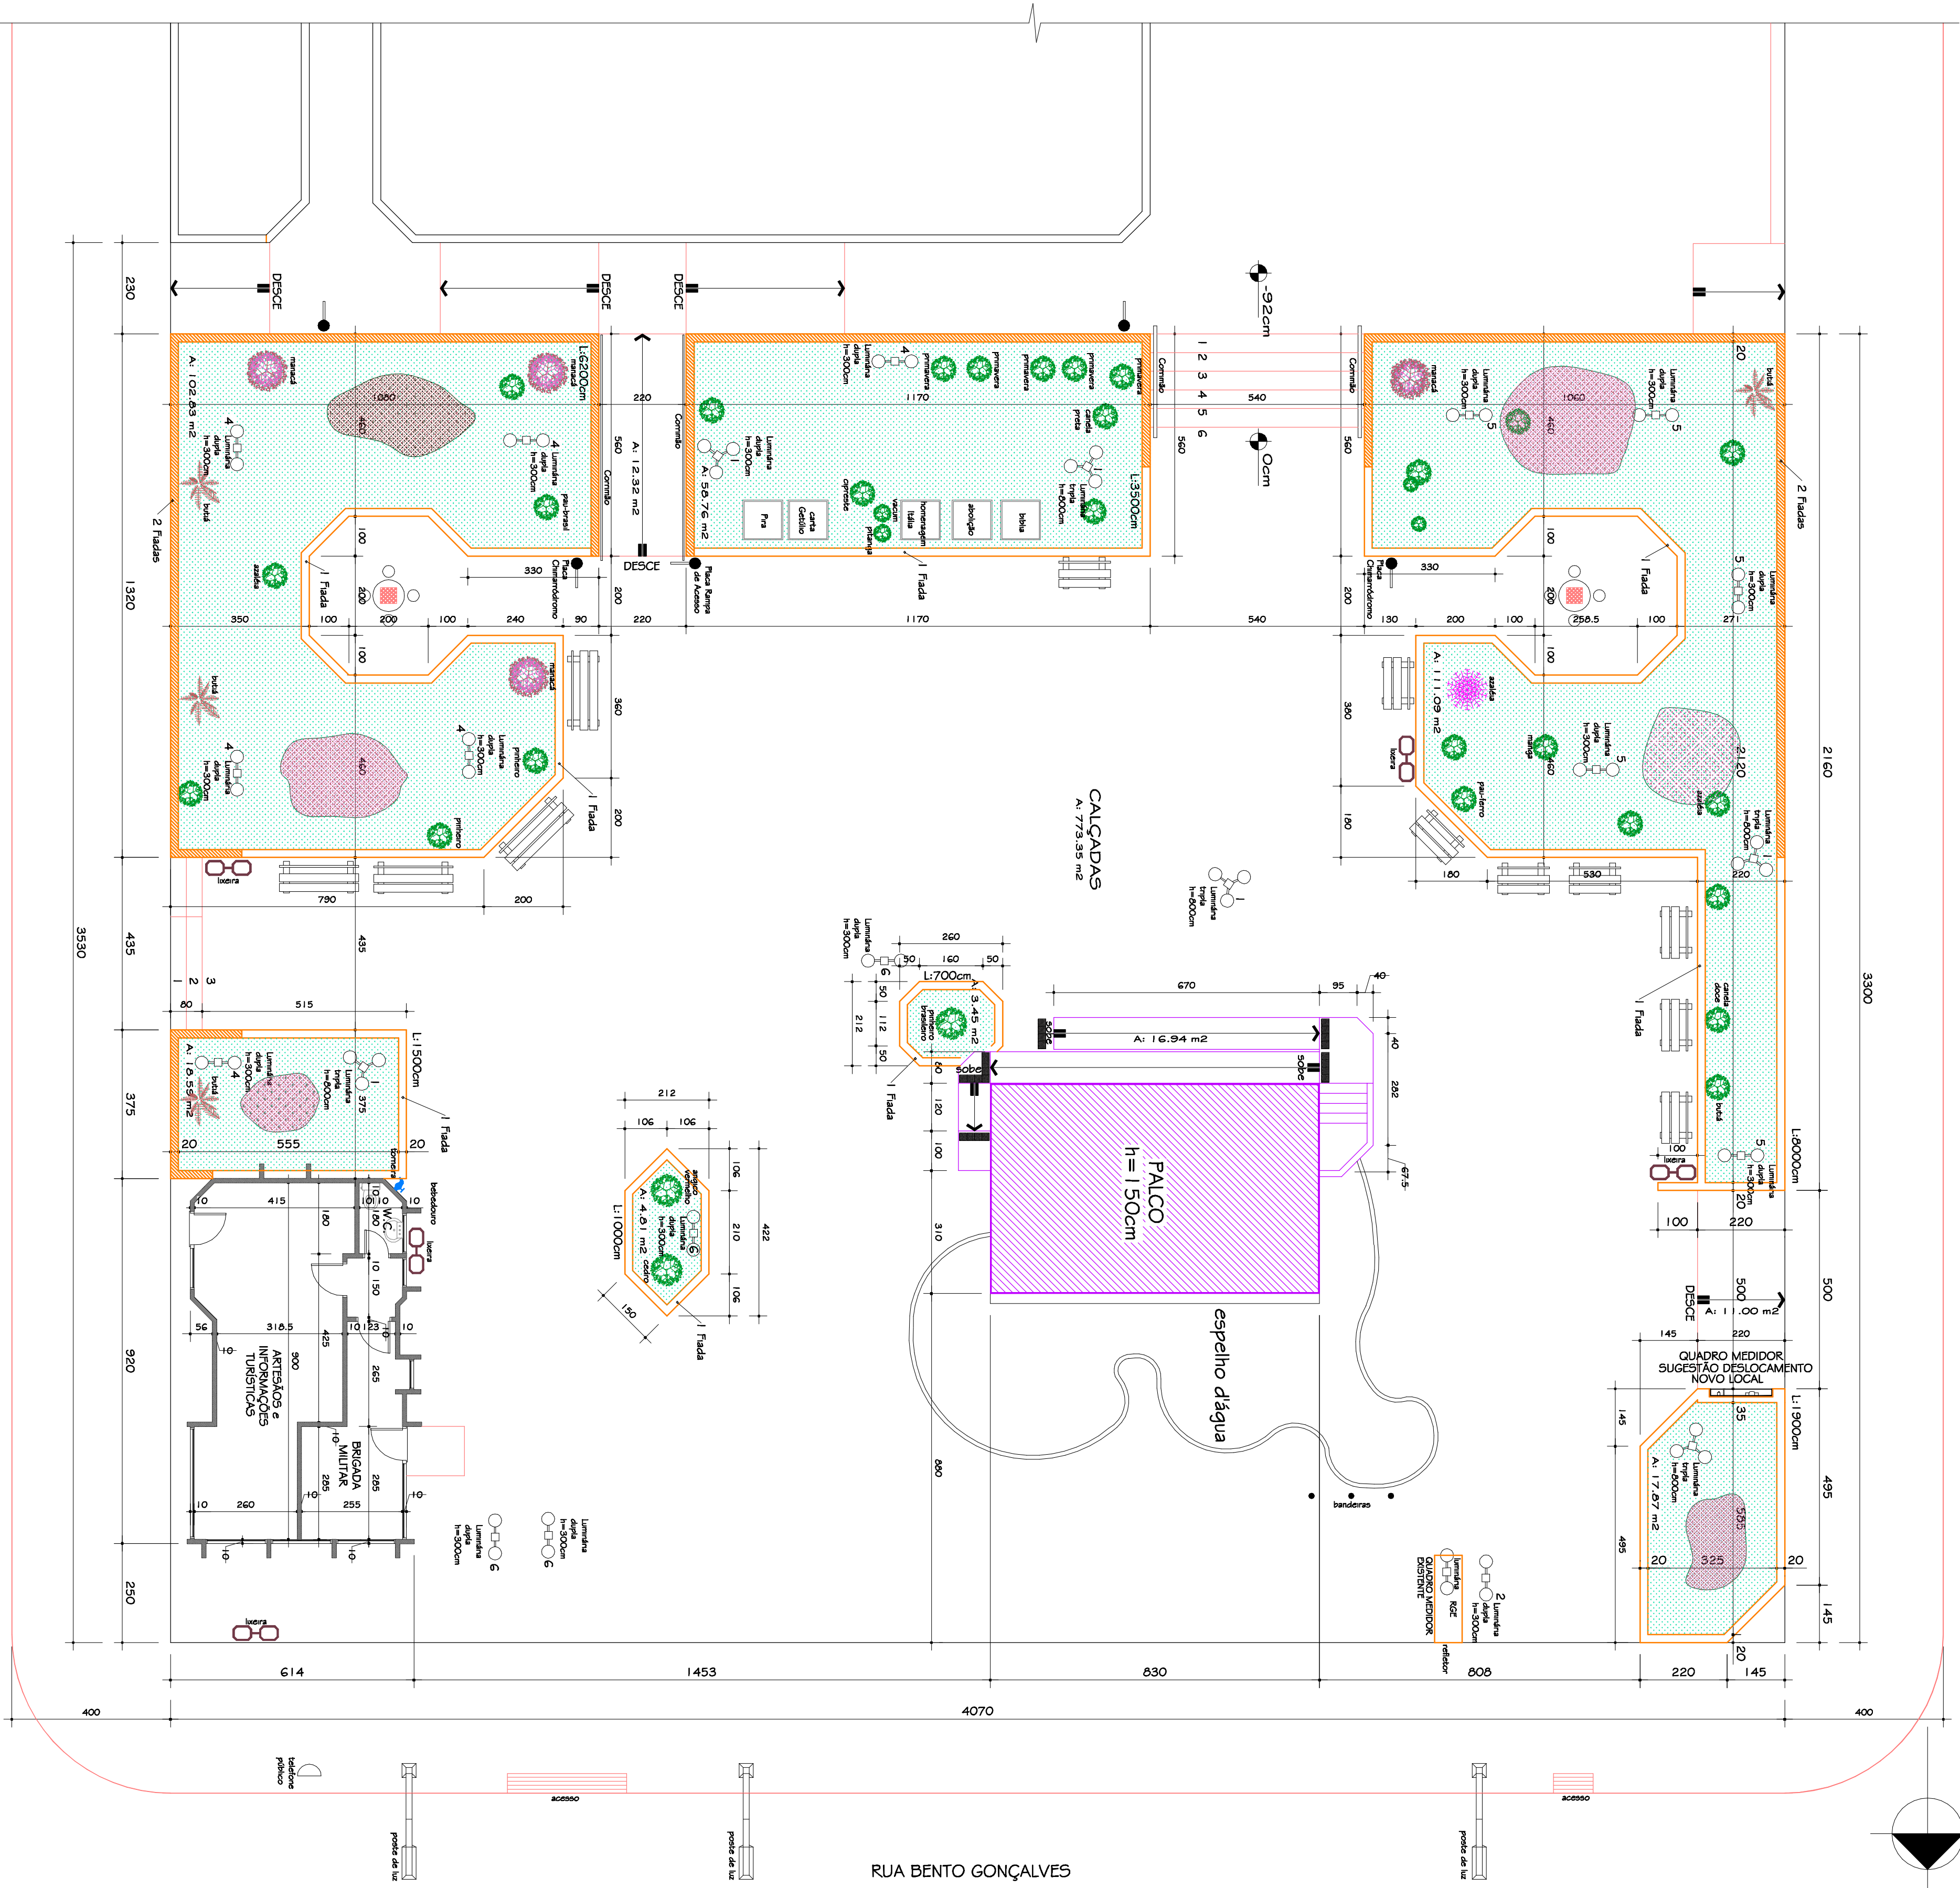

RUA PRAÇA ALDIO FERREIRA

RUA BENTO GONÇALVES

RUA PRAÇA ALDIO FERREIRA

PEDESTAL PARA PLACAS DE HOMENAGENS

PEDESTAL PARA PLACAS DE HOMENAGENS

PLANTA BAIXA Escala 1:10

POSTES PARA FIXAÇÃO DAS PLACAS INDICATIVAS Escala 1:10

PIRA FOGO SIMBÓLICO Escala 1:10

PLACAS DE IDENTIFICAÇÃO DE ESPÉCIES DE ARBORIZAÇÃO Escala 1:10

DETALHE MESA

PLANTA BAIXA

CORTE A-A'

Rua Maria Fátima de Almeida Campos 425 - Centro - Goiânia - GO - CEP: 74060-000 - Fone: (51) 3335-1233

LOCAL DA OBRA: Rua Bento Gonçalves, esquina com as Ruas Praça Aldo Ferreira - Bairro Centro

PROPRIETÁRIO: PREFEITURA MUNICIPAL DE GURUÁ

ARQUITETO: JOSÉ OLIVEIRA DA NATIVIDADE

ÁREA DO PROJETO: 2.061,21 m<sup>2</sup>

ÁREA DE IMPLANTAÇÃO: 2.061,21 m<sup>2</sup>

ESCALA: indicadas

DATA: Novembro 2010

01