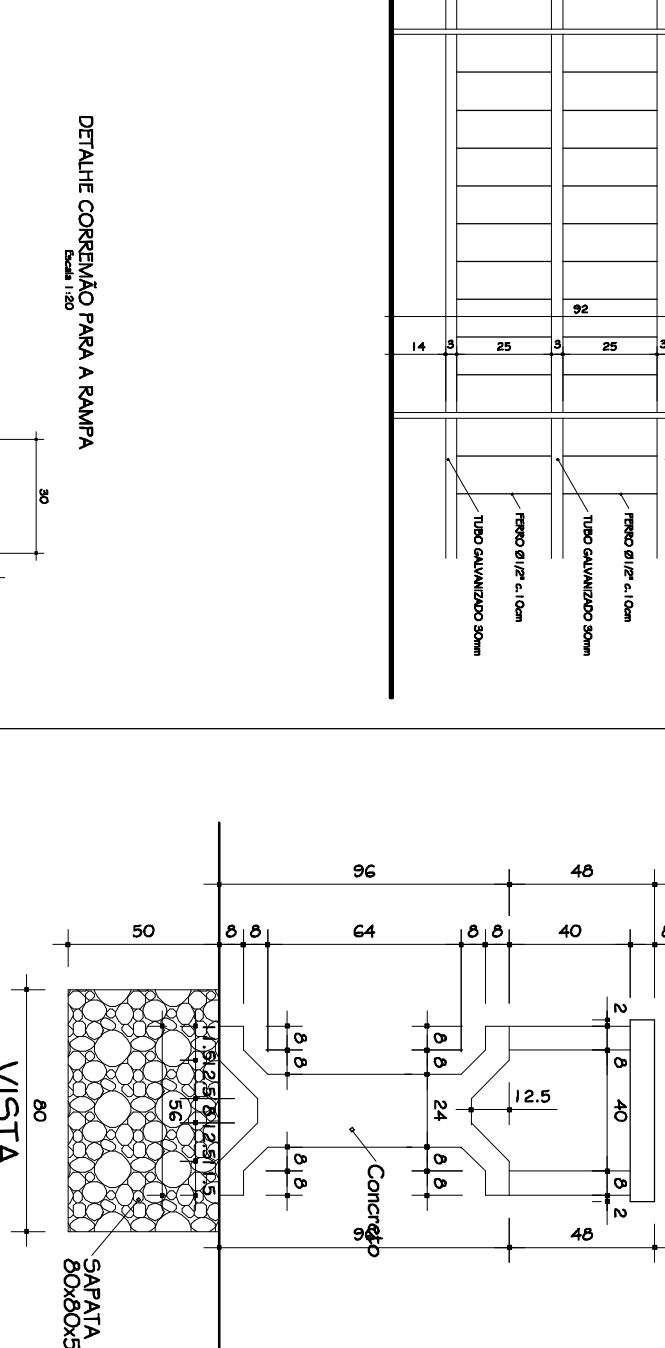

RUA PRAÇA ALDIO FERREIRA

RUA BENTO GONÇALVES

RUA PRAÇA ALDIO FERREIRA

PEDESTAL PARA PLACAS DE HOMENAGENS

PEDESTAL PARA PLACAS DE HOMENAGENS

PLANTA BAIXA Escala 1:10

POSTES PARA FIXAÇÃO DAS PLACAS INDICATIVAS Escala 1:10

PIRA FOGO SIMBÓLICO Escala 1:10

PLACAS DE IDENTIFICAÇÃO DE ESPÉCIES DE ARBORIZAÇÃO Escala 1:10

DETALHE MESA

PLANTA BAIXA

CORTE A-A'

Rua Maria Fátima de Almeida Campos 425 - Centro - Goiânia - GO - CEP: 74060-000 - Fone: (51) 3335-1233

LOCAL DA OBRA: Rua Bento Gonçalves, esquina com as Ruas Praça Aldo Ferreira - Bairro Centro

PROPRIETÁRIO: PREFEITURA MUNICIPAL DE GURUÁ

ARQUITETO: JOSÉ OLIVEIRA DA NATIVIDADE

ÁREA DO PROJETO: 2.061,21 m<sup>2</sup>

ÁREA DE IMPLANTAÇÃO: 2.061,21 m<sup>2</sup>

ESCALA: indicadas

DATA: Novembro 2010

01