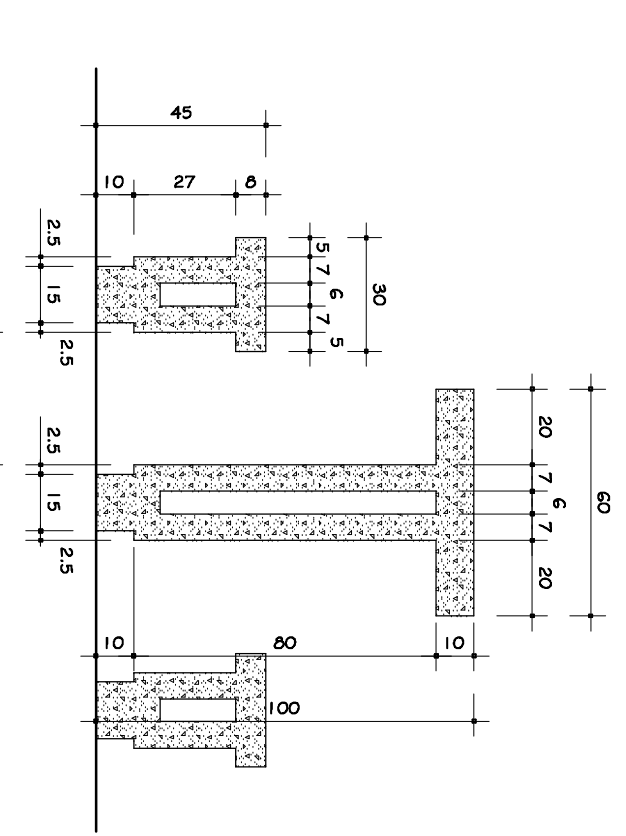

RUA PRAÇA ALDIO FERREIRA

RUA BENTO GONÇALVES

RUA PRAÇA ALDIO FERREIRA

PEDESTAL PARA PLACAS DE HOMENAGENS

PEDESTAL PARA PLACAS DE HOMENAGENS

PLANTA BAIXA Escala 1:10

POSTES PARA FIXAÇÃO DAS PLACAS INDICATIVAS Escala 1:10

PIRA FOGO SIMBÓLICO Escala 1:10

PLACAS DE IDENTIFICAÇÃO DE ESPÉCIES DE ARBORIZAÇÃO Escala 1:10

DETALHE MESA

PLANTA BAIXA

CORTE A-A'

Rua Maria Fátima de Almeida Campos 425 - Centro - Goiânia - GO - CEP: 74060-000 - Fone: (51) 3335-1233

LOCAL DA OBRA: Rua Bento Gonçalves, esquina com as Ruas Praça Aldo Ferreira - Bairro Centro

PROPRIETÁRIO: PREFEITURA MUNICIPAL DE GURUÁ

ARQUITETO: JOSÉ OLIVEIRA DA NATIVIDADE

ÁREA DO PROJETO: 2.061,21 m<sup>2</sup>

ÁREA DE IMPLANTAÇÃO: 2.061,21 m<sup>2</sup>

ESCALA: indicadas

DATA: Novembro 2010

01